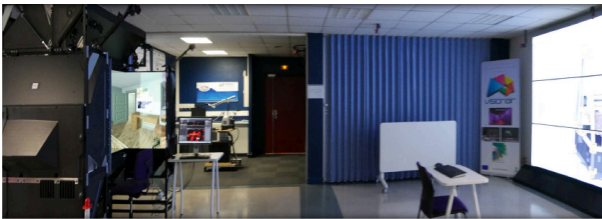

Portes ouvertes du 7 novembre 2016 au 30 avril 2017

Le mini-cave MIHRIAD est un dispositif d'immersion dans un espace virtuel 3D. Un CAVE (acronyme de Cave Automatic Virtual Environment) est un environnement d'immersion total qui en général occupe une salle de trois mètres sur trois. Le dispositif ici est un environnement d'immersion de taille beaucoup plus réduite.